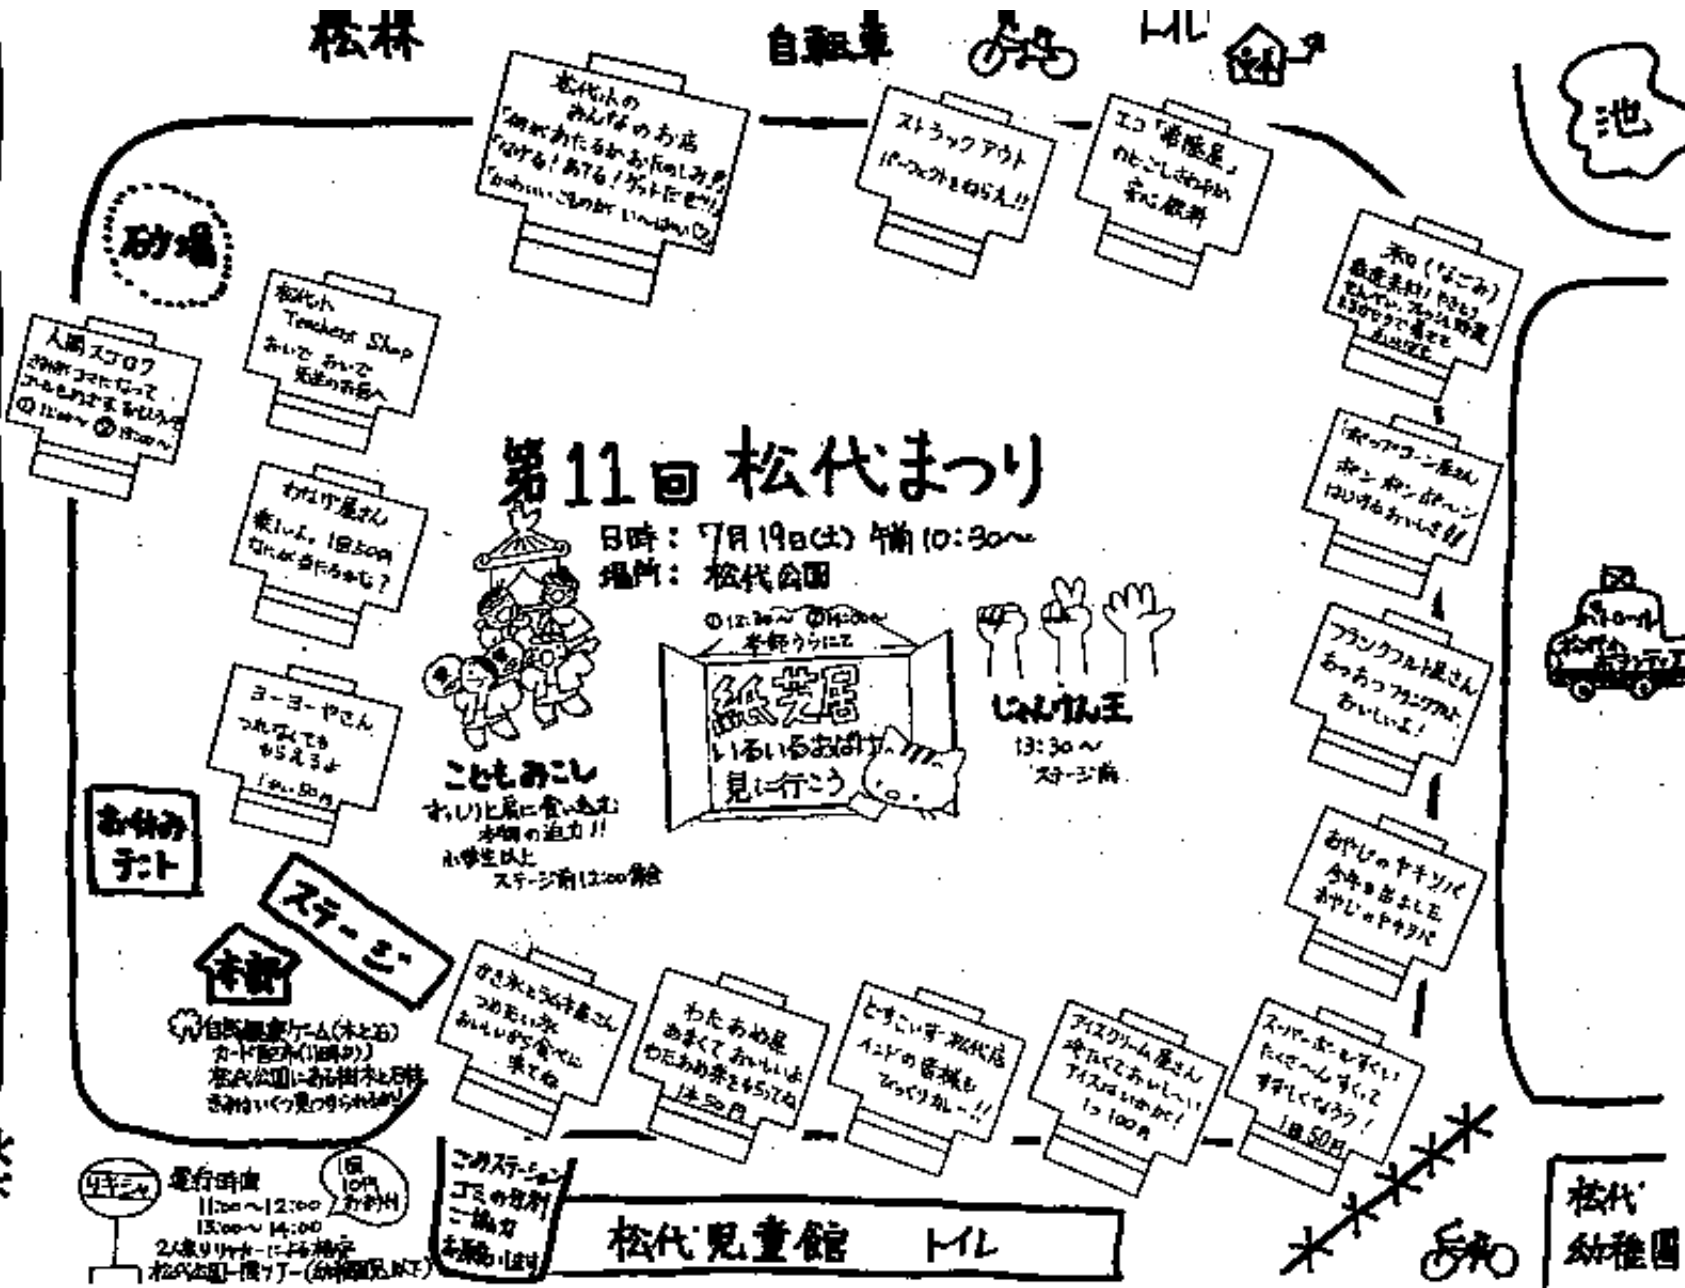

第11回松代まつり

みんなで作ろう！松代まつり！
第11回

松代まつり

2003年7月19日(土)
松代公園 (雨天は松代山体育館)

今年は7月19日(土)に実施しました。

雨も心配されましたが、楽しくおまつりができました。
おまつりに来ていただいた皆さん、
色々ご協力をいただいた皆さん、
ありがとうございました。

主催 第11回松代まつり実行委員会
場所 松代公園
内容 模擬店、イベント

第11回松代まつりの記録

松代まつりについて

松代まつりは、「子供の心に残るおまつりを！」を合い言葉に、地域のボランティア、松代小学校父母と教師の会、松代幼稚園PTA、松代児童館母親クラブが参加した実行委員会が、担ってきました。まつりの実施にあたっては、松代小学校、松代幼稚園、松代児童館の協力も頂いてまいりました。また、松代地区を中心としたお店や会社などからも応援していただいています。

[ページの先頭へ](#)

[松代まつりのホームへ](#)

松林

自転車

ML

松代小学校

第11回 松代まつり

日時：7月19日(土) 午前10:30
場所：松代公園

こどもこし
おしこしに食べたい
本物の迫力!!
小学生以上
ステージ前12:00開始

12:30 ~ 14:00
本館ウツエ

紙芝居
いろいろおぼえて
見に行こう

しんけん王
13:30 ~
ステージ前

人間スゴワ
おもしろくて
かえりたくなる
11:00 ~ 13:00

松代小
Teacher Shop
あいさつ
先生のお話

むねけ屋さん
楽しい。12:50
おもしろいかな?

ヨーヨーやさん
つれづれ
おもしろ
14:50

お餅の
テト

ステージ