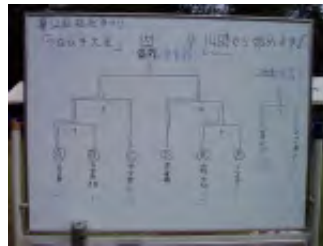

みんなで作ろう！松代まつり！
第12回

松代まつり

2004年7月17日(土)
松代公園 (雨天は松代山体育館)

7月17日(土)に開催しました。
たくさんの方に参加していただき、ありがとうございました。

ポスター掲示板

[◎幼稚園以下の部、低学年の部](#)

[◎中学年の部、高学年以上の部](#)

おまつり風景

[◎こちらです。](#)

ポスターコンクール ようちえんいかのぶ

ポスターコンクール ていがくねんのぶ

[中学年の部、高学年以上の部](#) [はこちら](#)

[第12回松代まつりのページへ](#)

ポスターコンクール 中学年の部

ポスターコンクール 高学年以上の部

[幼稚園以下、低学年の部はこちら](#)

[第12回松代まつりのページへ](#)

第12回松代まつり おまつりふうけい

[第12回松代まつりのページへ](#)

Matsushiro Elementary School

PINE WOODS

Parking bicycle Toilet

SAND BOX

Students' Shop
(by Matsushiro Elementary School)