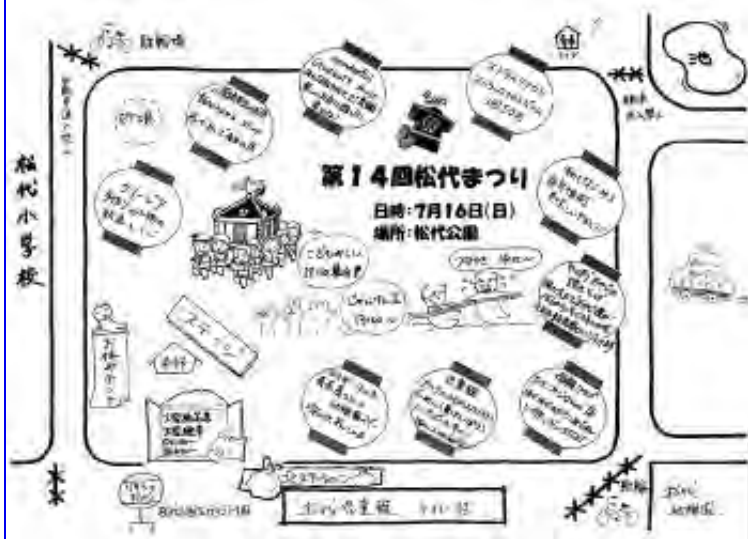

松代まつり

日時：2006年7月16日(日) 11:00～
場所：松代公園

お知らせ!

- ※松代まつり実行委員会、各出展団体は各自で準備してください。
- ※各出展団体の準備は各自で行ってください。(出展：各自準備)
- ※松代まつり実行委員会、各出展団体は各自で準備してください。
- ※松代まつり実行委員会、各出展団体は各自で準備してください。

出展団体のご案内

※各出展団体の準備は各自で行ってください。
※各出展団体の準備は各自で行ってください。
※各出展団体の準備は各自で行ってください。

ホスターコンクール作品受付

ホスターコンクールの作品受付は、7月16日(日)11:00～15:00まで、松代公園で行われます。

第14回松代まつりに参加する団体・個人へのお願い

1. 出展料：団体 5000円、個人 2000円
2. 出展料は、7月16日(日)11:00～15:00まで、松代公園で行われます。

★スケジュール★

時間	イベント	会場
11:00	オープニングセレモニー オープニング終了後、出展団体の準備	松代公園
12:00	大規模なイベント 大規模なイベント	松代公園
13:00	子どもたち 子どもたち	松代公園
14:00	大規模なイベント 大規模なイベント	松代公園
15:00	閉会式 閉会式	松代公園

出展料の受付は、7月16日(日)11:00～15:00まで、松代公園で行われます。

松代まつり実行委員会、各出展団体は各自で準備してください。
松代まつり実行委員会、各出展団体は各自で準備してください。
松代まつり実行委員会、各出展団体は各自で準備してください。