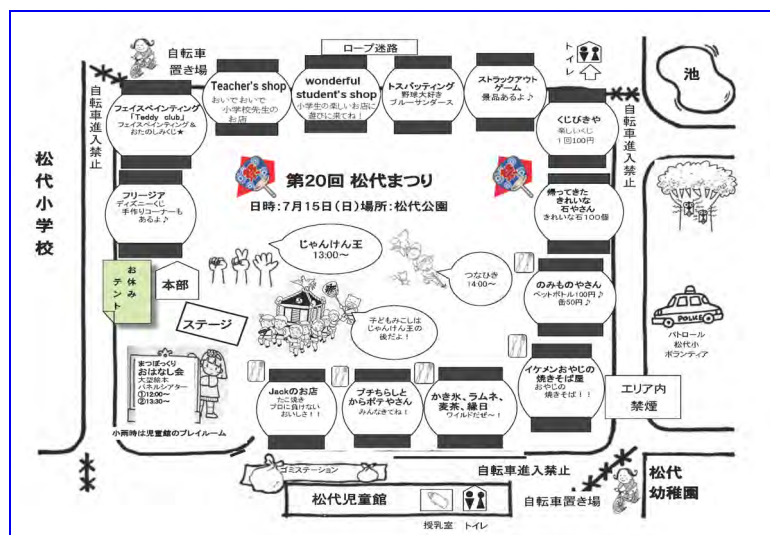

雨が降ったとき

- ☆会場は松代小学校体育館になります。足音等は体育館の入り口にあります。
- ☆土曜まで各館を置いてビニール傘を持ってきてください。ビニール傘に紐を入れて、決められた放置場所に置くか持ち歩いてください。泥等は使えません。
- ☆大雨や台風など天気が多変な場合、7月16日(月)に延期することがあります。

第20回松代まつりにご協力いただいたお店をご紹介します。

ありがとうございました。(敬称略・50音順)

有田皮膚科医院	アルソ化成薬品	ラフォーレ	居酒屋のみども
ABCカンパニー	岡部矯正歯科クリニック		
かつらぎ動物病院	さとらクリニック		
仁愛内科医院	セブンイレブンつくば松代店		
創作菓子工房 ダンデライオン		高野屋酒店	
どんかつ かつ花	中山堂	長沢眼科	
はあと薬局	ヘアーハウス ナガミネ	弘仁眼科医院	
薬局つくば中央	洋風居酒屋 SIN	LALAガーデンつくば	

(2012.6.27現在)

スケジュール

時間	イベント	場所
11:00	オープニング 園児舞踊・音読み —オープニング終了後、移動店舗会場へ—	公園内ステージ
12:00	おはなし会(1回目)	本部
12:30	ポスターコンクール —ポスター紹介・表彰—	ステージ
13:00	じゃんけん王 子ども舞踊	ステージ前
13:30	おはなし会(2回目)	本部
14:00	おはなし会(3回目)	公園中央
15:00	閉引き会式・挨拶	ステージ

★お祭り終了後には、皆さんで残片づけのお手伝いをお願いします。

ポスターコンクール作品受付

※3:00~9:30までは児童館本部のポスター受付に持ってきてね。
(用紙は児童館でもらってください。)

第20回松代まつり協力店舗一覧（敬称略、五十音順）

有田皮膚科医院 アルソア化粧品 ラフォーレ 居酒屋のみとも
ABCカンパニー
岡田矯正歯科クリニック かつらぎ動物病院 さとうクリニック
ク 仁愛内科医院
セブンイレブン つくば松代店 洗濯王 創作菓子工房 ダンデライオ
ン 高野屋酒店
とんかつ かつ花 長沢眼科 中山愛 はあと薬局 ヘアーハ
ウス ナガミネ
茗仁歯科医院 薬局つくば中央 洋風居酒屋 SIN LALAガーデン
つくば